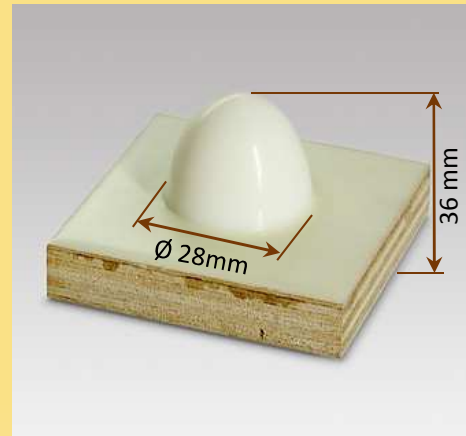

Druckbild/Image: $\varnothing$ ca. 8 mm

Nr./No.: 2001