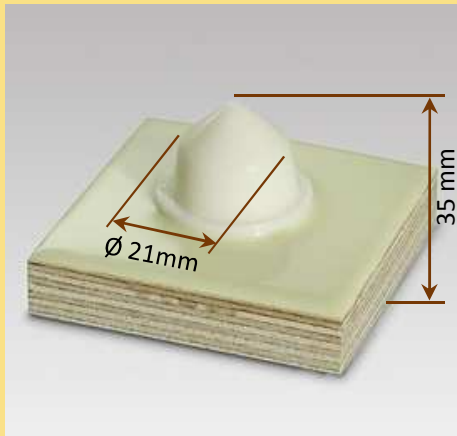

Drucktampons / Printing Pads

Druckbild/Image: $\varnothing$ ca. 5 mm

Nr./No.: 2000