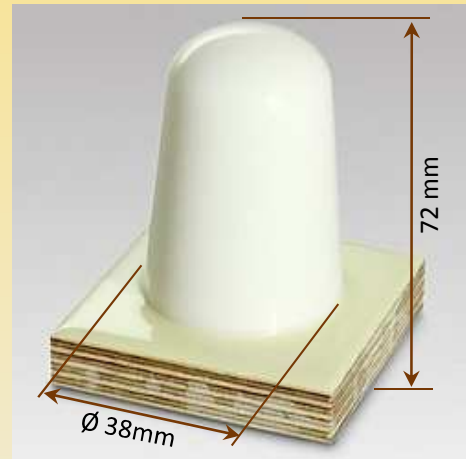

Druckbild/Image: $\varnothing$ ca. 20 mm

Nr./No.: 2004