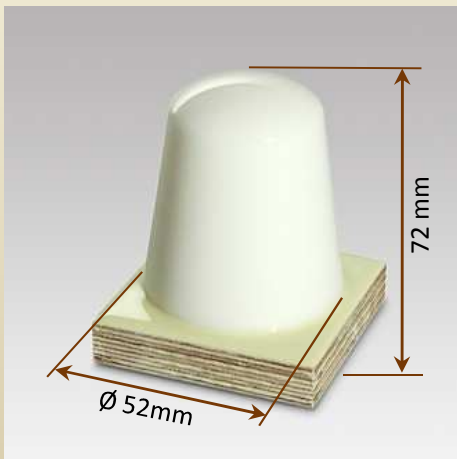

Druckbild/Image: $\varnothing$ ca. 26 mm

Nr./No.: 2004A