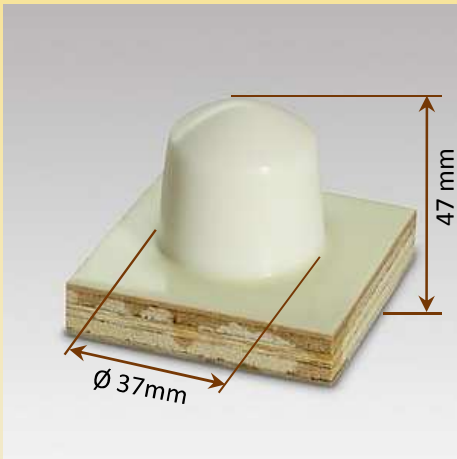

Form, Größe und Härte der Tampons
richten sich nach Material, Formgebung
und Druckbild des Druckgutes.
Die Tampons sind auf einer Holzplatte
aufgeklebt. Auf dieser wird der
Tamponhaltering (notwendig zur
Befestigung des Tampons an der
Maschine) angeschraubt.

Design, size and hardness of the pads
have to be selected according to
material, shape and size of the
workpiece and geometry of the print
image.
Wooden plates are applied to the pads
to mount the metal pad holder
(necessary to install the pad at the pad
printing machine).

If required we develop new pad designs
for special applications.

Drucktampons / Printing Pads

Druckbild/Image: \varnothing ca. 5 mm

Nr./No.: 2000

Druckbild/Image: \varnothing ca. 8 mm

Nr./No.: 2001

Druckbild/Image: \varnothing ca. 10 mm

Nr./No.: 2002

Druckbild/Image: \varnothing ca. 20 mm

Nr./No.: 2004

Druckbild/Image: \varnothing ca. 26 mm

Nr./No.: 2004A

Druckbild/Image: \varnothing ca. 52 mm

Nr./No.: 2005

Drucktampons / Printing Pads